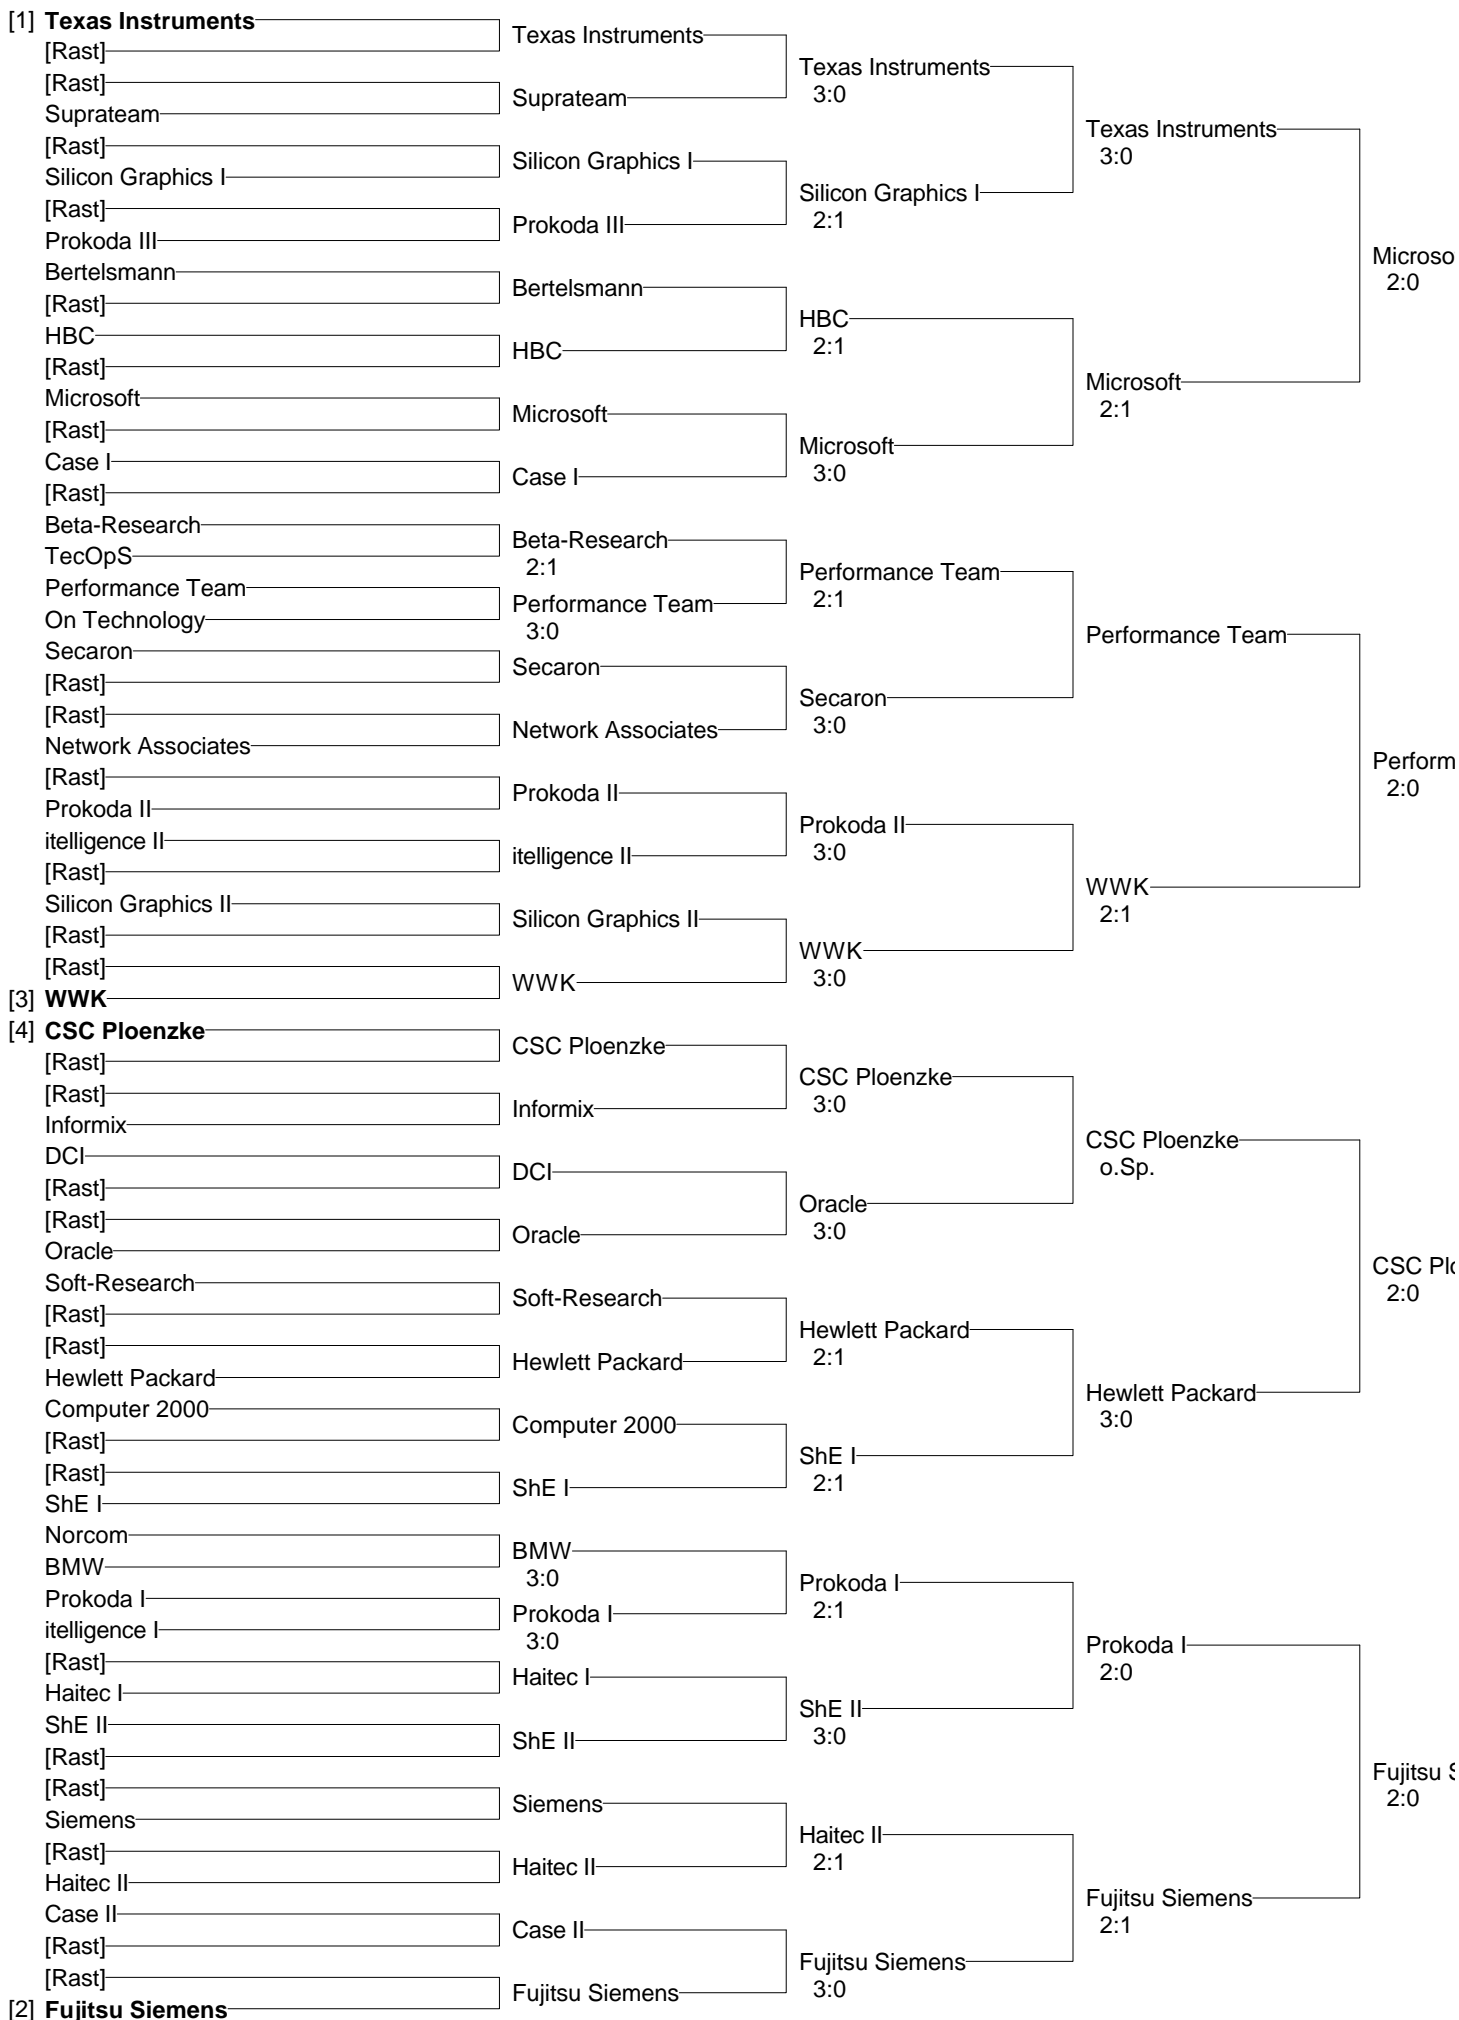

# 14. Deutscher Tennis-Computercup

## Team Cup Hauptrunde

- 1 Texas Instruments
- 2 Fujitsu Siemens
- 3 WWK
- 4 CSC Ploenzke